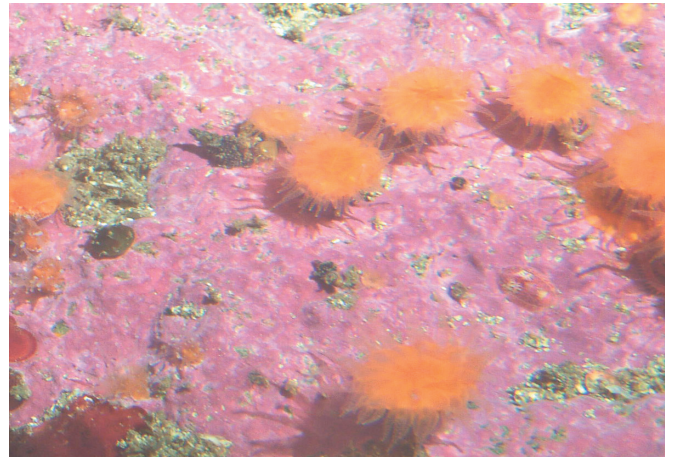

Subtidal Species Identification Guide

Hydrocoral - *Stylaster californicus*

Orange Cup Coral - *Balanophyllia elegans*

Sponge

Strawberry Anemones - *Corynactis californica*

Crinoids - *Florometra serratissima*

Sea star